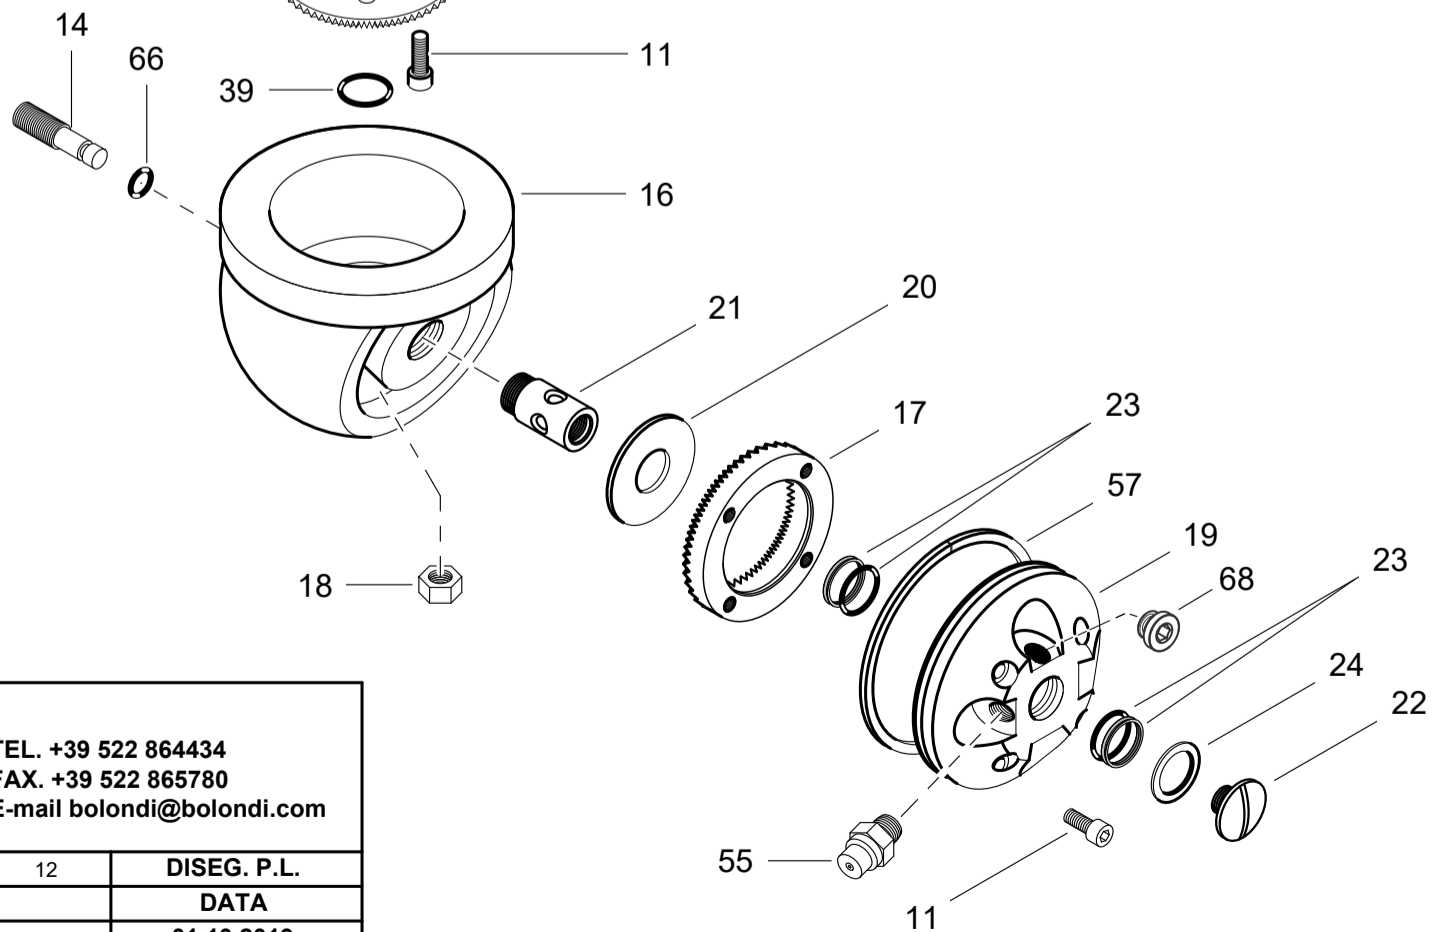

**KIT RICAMBI
PART KITS**

Vedi / see A

Vedi / see B

Vedi / see C

Vedi / see D

Vedi / see H

Vedi / see E

Vedi / see "G"

Vedi / see F

VIA A.VOLTA 4
MONTECCHIO E. (R.E.)
ITALY

TEL. +39 522 864434
FAX. +39 522 865780
E-mail bolondi@bolondi.com

MODIFICA	8	9	10	11	12	DISEG. P.L.
FOGLIO	XXXX	XXXX	0033			DATA
DATA	07.10.2010	01.01.2012	01.10.2019			01.10.2019
MODELLO: SW060-CF_SP						VERSIONE
NOTE:						10